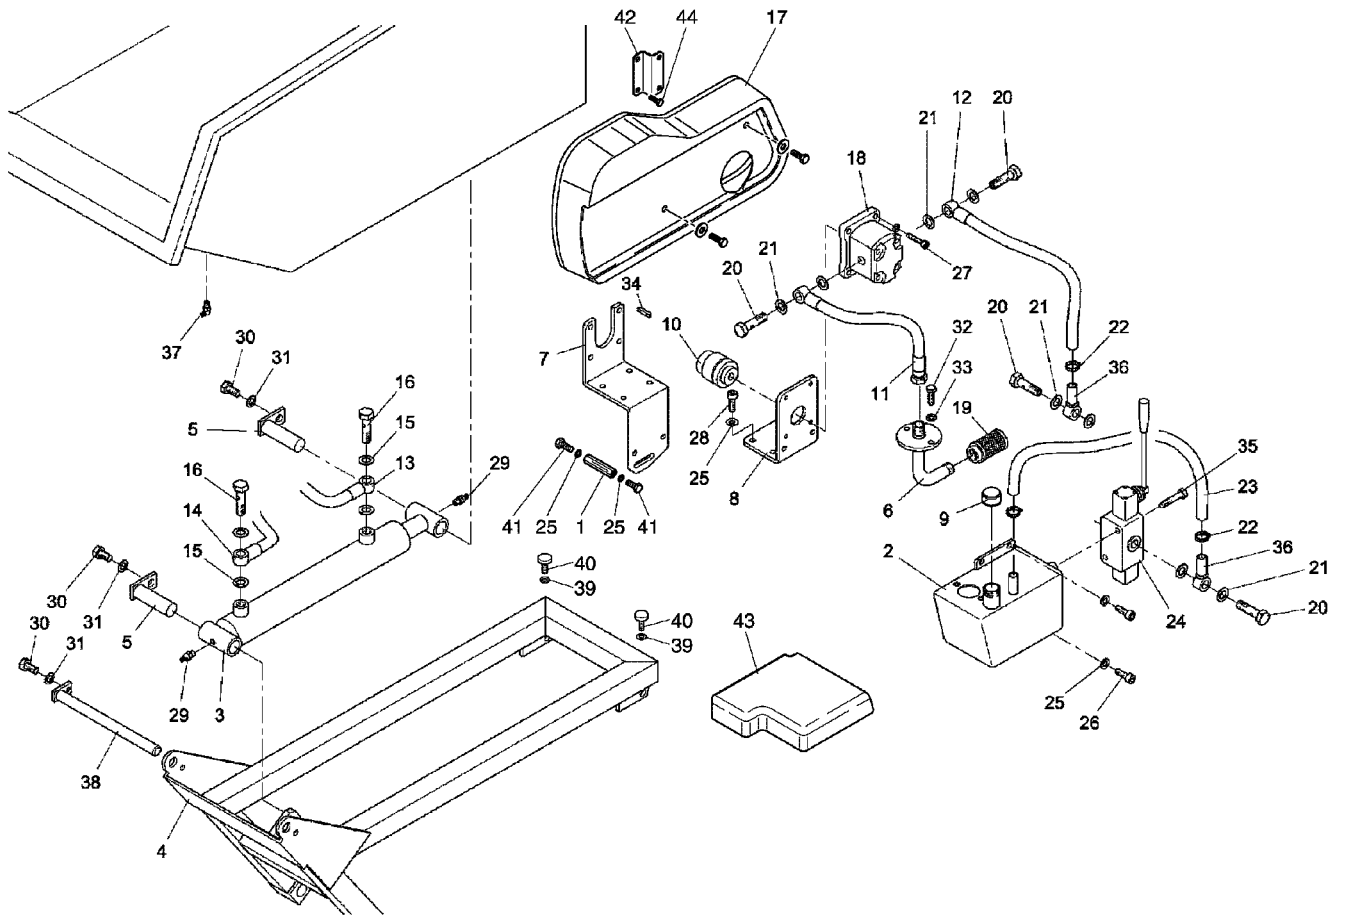

Illustration Hydraulische anlage (dumper kasten)

0602_012_00

Illustration Hydraulische anlage (dumper kasten)

Bild Nr.	St.- Zahl	Teile Nr.	Beschreibung
1	1	YF1370092	Schraube
2	1	YF1370144	Tank
3	1	YF1370053	Kolben
4	1	YF1370054	Gegenrahmen
5	2	YF1370183	Stift
6	1	YF1370059	Rohr (filter)
7	1	YF1370093	Stütze (hydraulikanlage)
8	1	YF1370094	Pumpenhalterung
9	1	YF1370095	Stopfen
10	1	YF1370096	Pumpkupplung
11	1	YF1370098	Saugrohr
12	1	YF1370099	Schlauch
13	2	YF1370100	Schlauch
14	2	YF1370101	Schlauch
15	4	YN4390710	Dichtring
16	2	YN4310750	Anschluss
17	1	YF1376073	Schutzhaube
18	1	Y400400205	Hydraulikpumpe
19	1	Y400400159	Einlassfilter
20	6	Y400400216	Anschluss
21	12	Y200151400	Dichtring
22	2	Y400400220	Schelle
23	1	Y400500412	Ablassleitung
24	1	Y400507505	Steuerblock
25	6	YN4369400	Scheibe
26	4	YN6249510	Schraube
27	4	YN6221500	Schraube
28	4	YN6247400	Schraube
29	2	YN2601600	Fettnippel
30	3	YN6247400	Schraube
31	3	YN4366700	Scheibe
32	2	YN6216000	Schraube
33	2	YN4359300	Scheibe
34	1	YN0643410	Keil
35	2	YN6288100	Schraube
36	1	Y400415945	Gummihalter
37	1	YN2601600	Fettnippel
38	1	YF1370091	Stift
39	2	YN4370710	Unterlegscheibe
40	2	YN4920610	Silentblock
41	2	YN6255500	Schraube
42	1	YF1370386	Stütze
43	1	YF1376085	Kotflügel dumper sx
44	1	YN6244040	Schraube